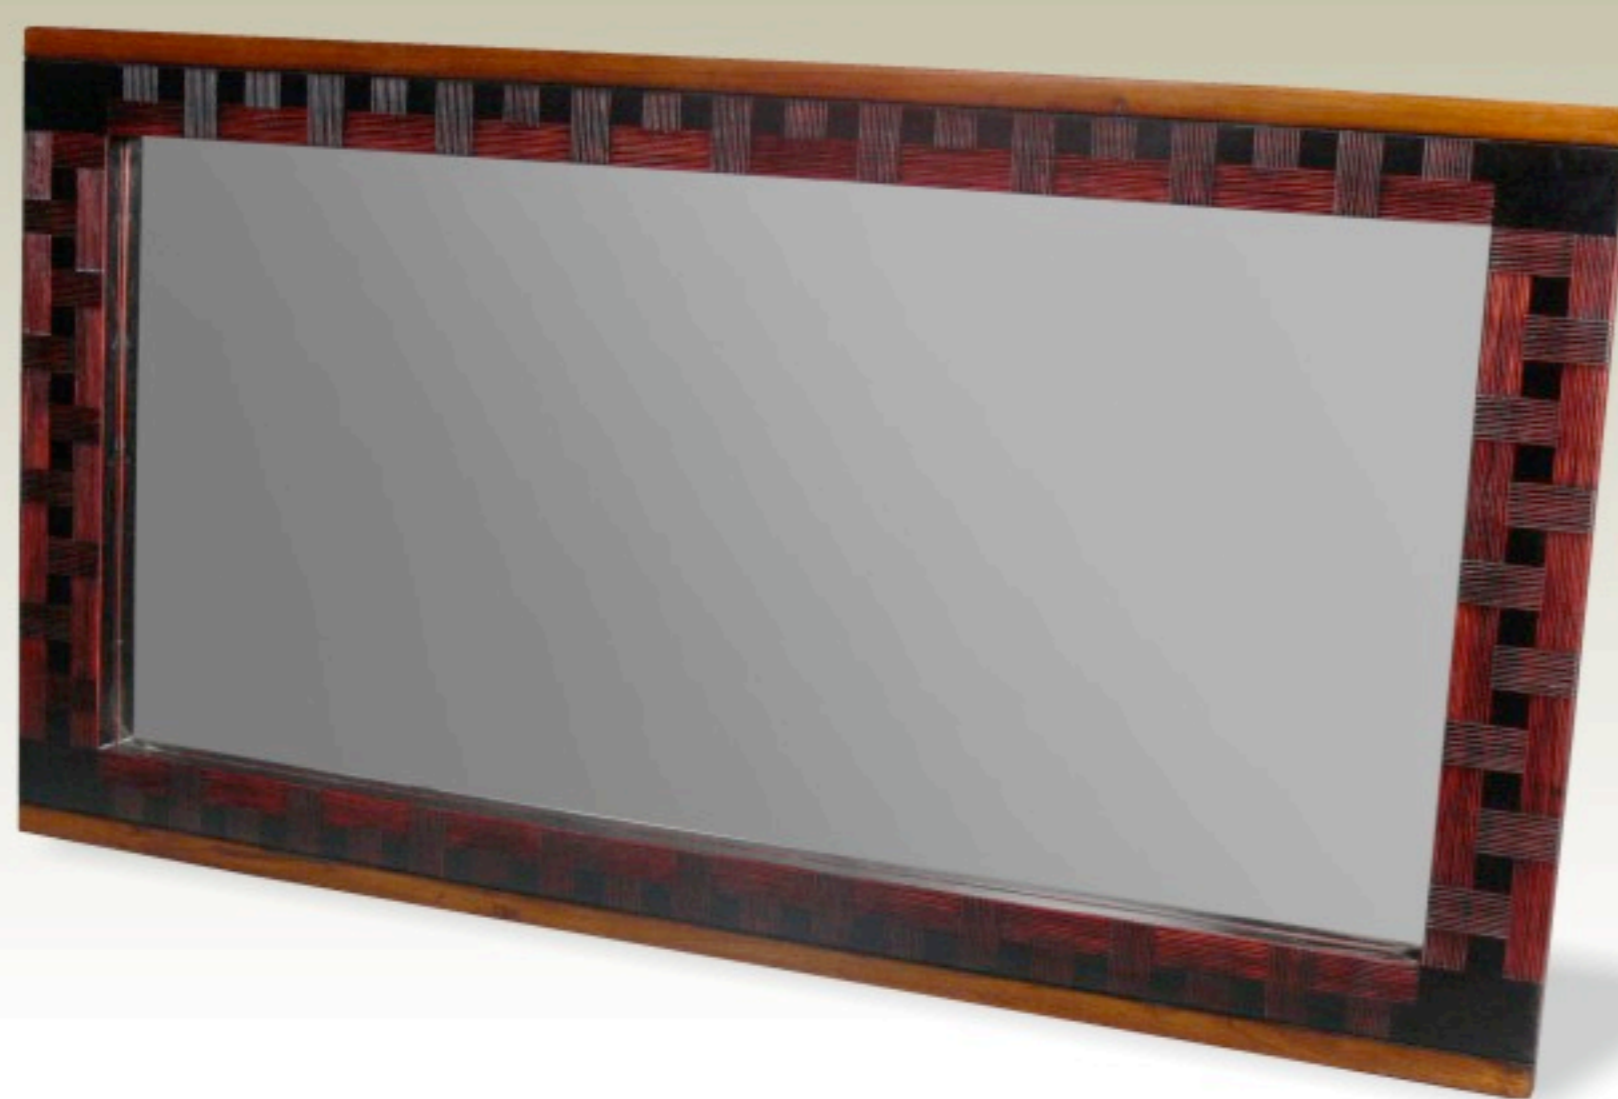

NAS 111	160 x 150
NAS 112	180 x 150
NAS 113	200 x 150

BEDSIDE 2 DRAWERS

NAS 102	35 x 30 x 40
---------	--------------

BEDSIDE 3 DRAWERS

NAS 110	35 x 30 x 55
---------	--------------

COMMODE 3 DRAWERS

NAS 103 120 x 45 x 67

CONSOLE 3 DRAWERS

NAS 104 120 x 40 x 80

MIRROR - SMALL

NAS 101 80 x 100

MIRROR - BIG

NAS 109 150 x 80

DRESSING TABLE

NAS 106 120 x 40 x 75