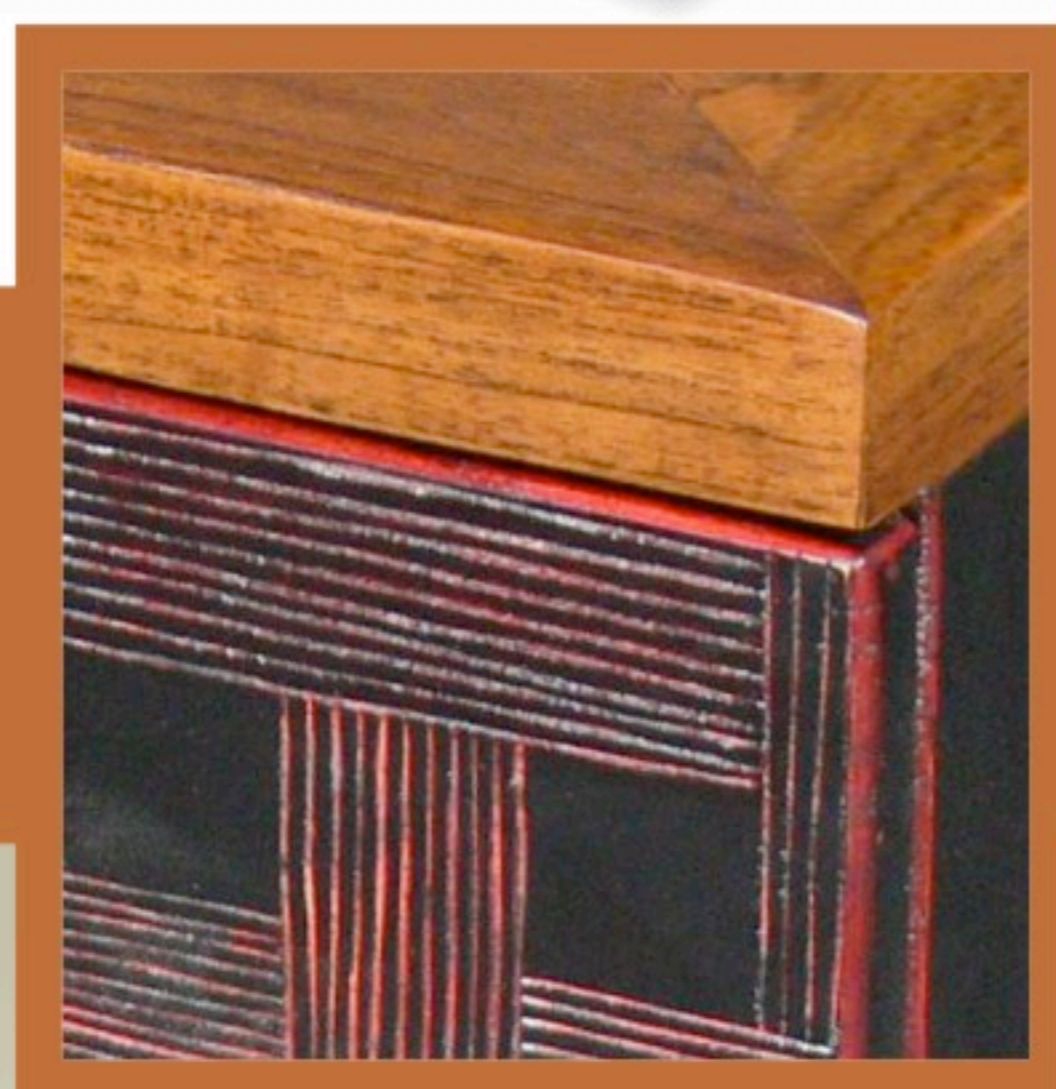

N I A S
collection

N I A S

BLACK

TEAK

ALMi

BEDS

NAS 114	140 x 190
NAS 105	160 x 200
NAS 107	180 x 200

HEAD BOARDS